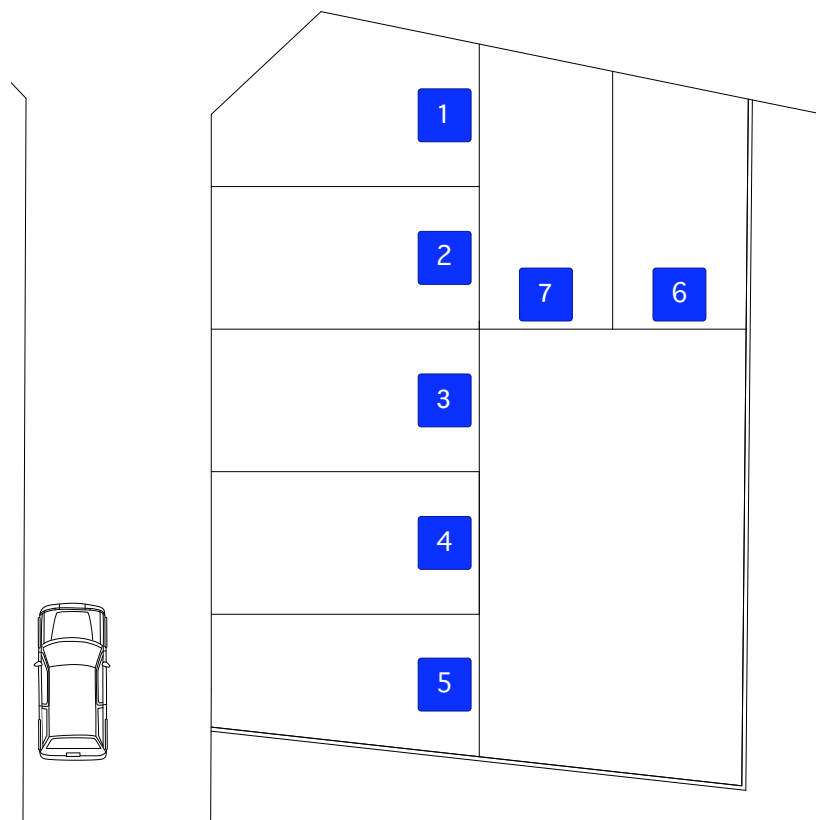

月極駐車場区画図

道路

1台/月額:4,000円