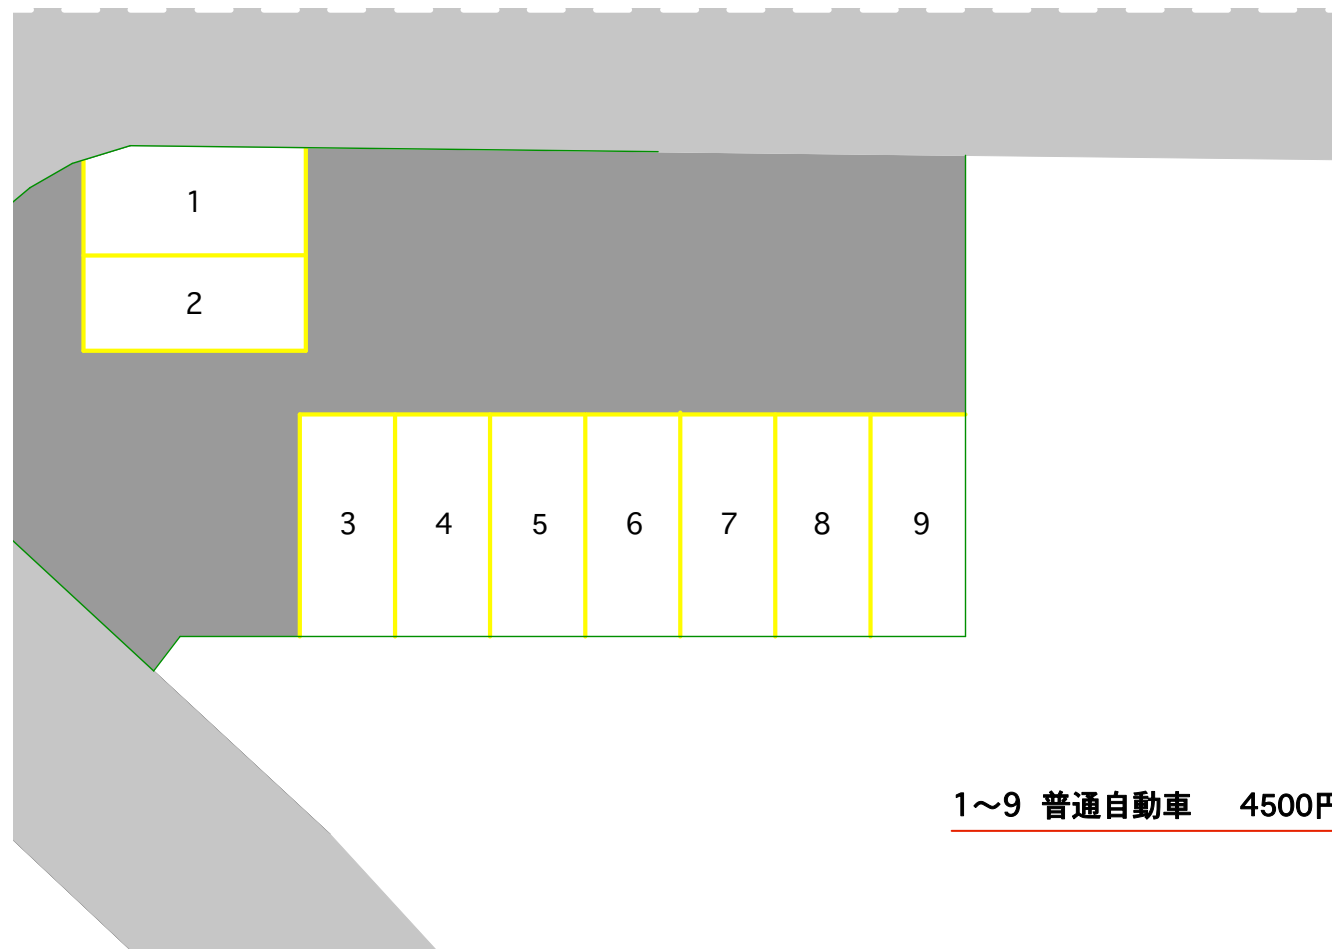

平井様月極駐車場区画図

1~9 普通自動車 4500円