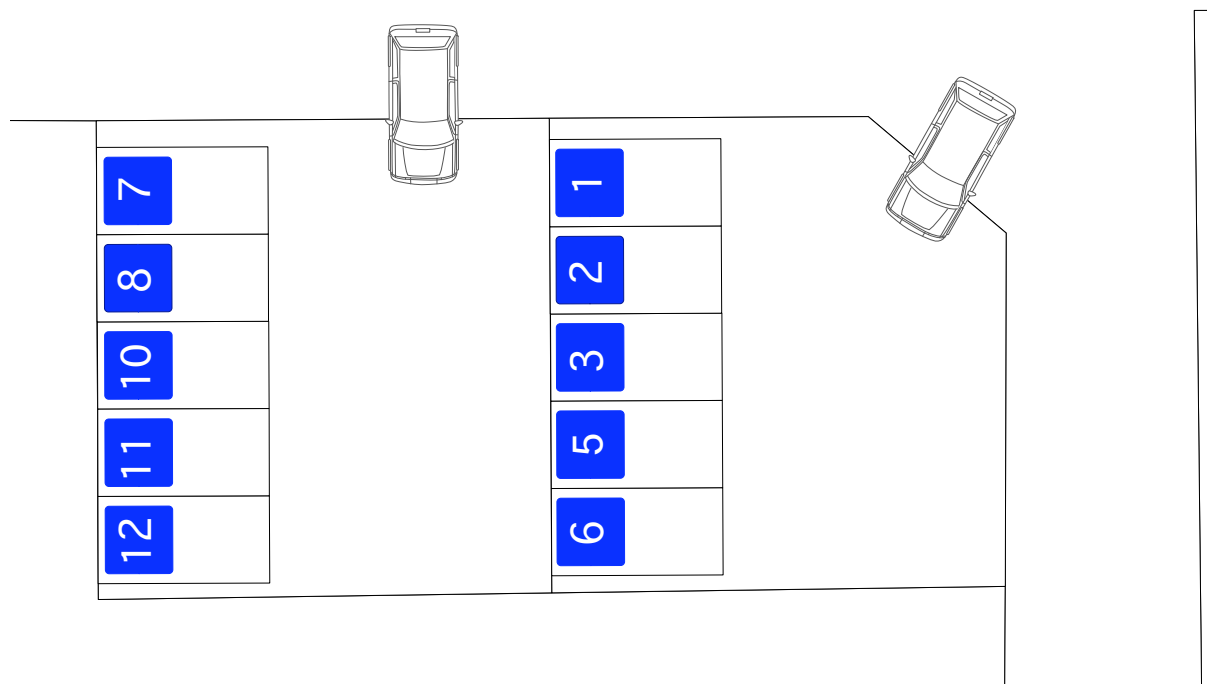

月極駐車場区画図

1台/月額:5,000円