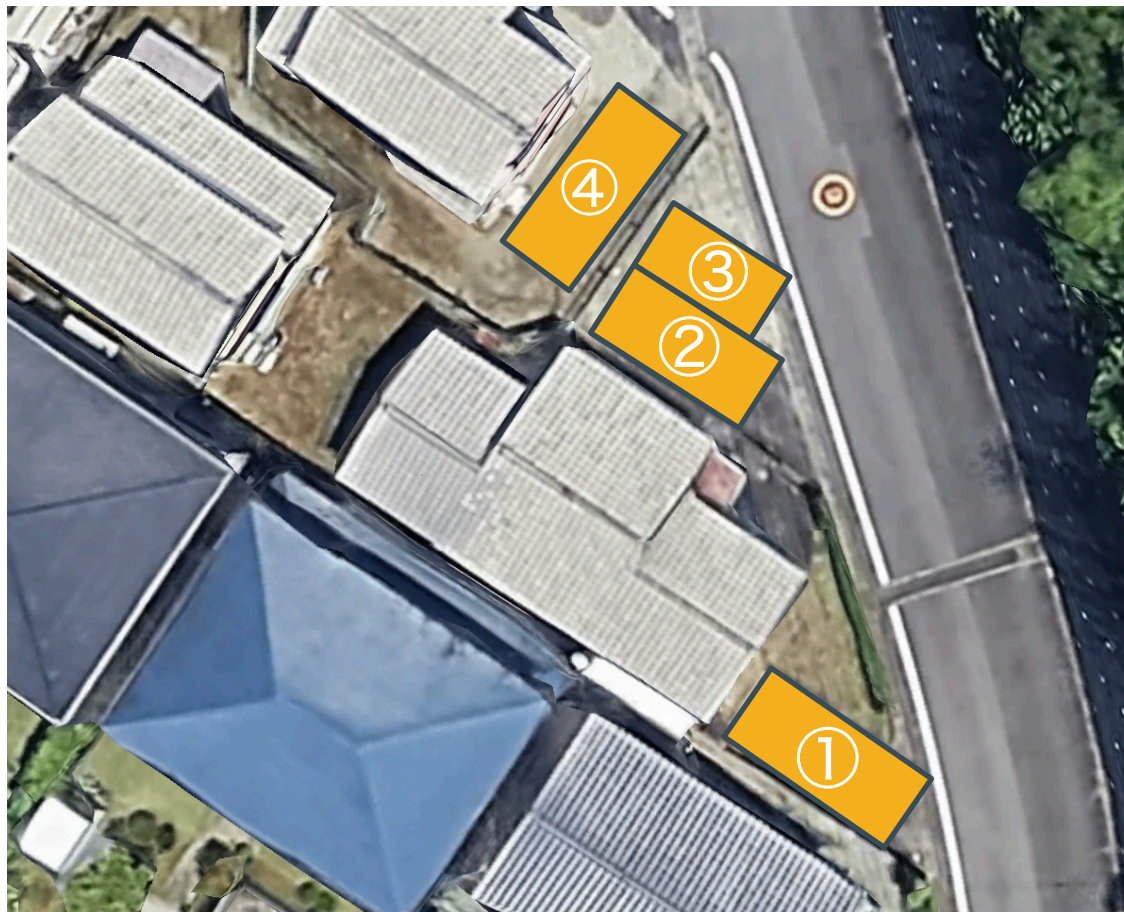

加茂30-2,30-3 月極駐車場

加茂30-2,30-3 月極駐車場

加茂30-2,30-3 月極駐車場

加茂30-2,30-3 月極駐車場

加茂30-2,30-3 月極駐車場

1台5,000円（縦列2台8,000円）